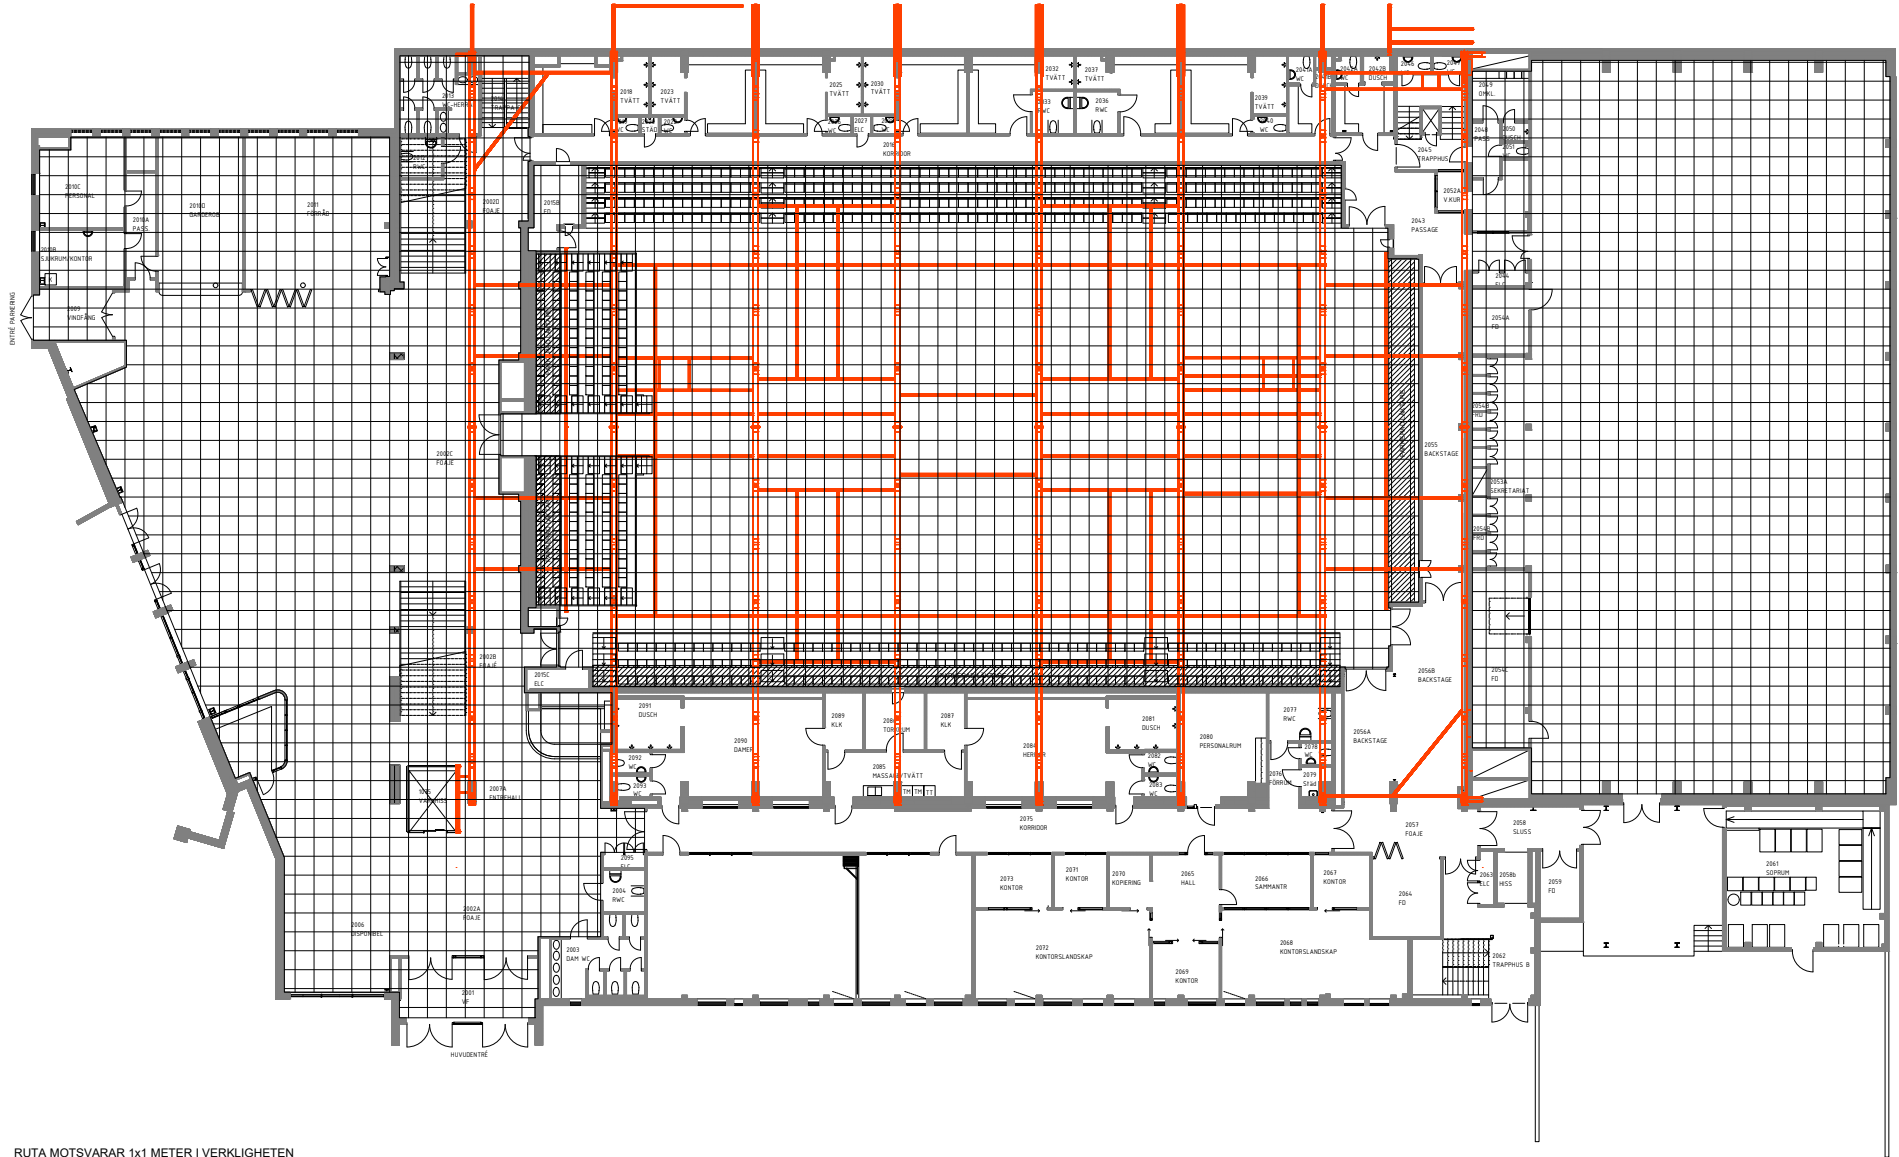

SKALA 1:200 (A2) / 1:400 (A4)

□ = RUTA MOTSVARAR 1x1 METER I VERKLIGHETEN